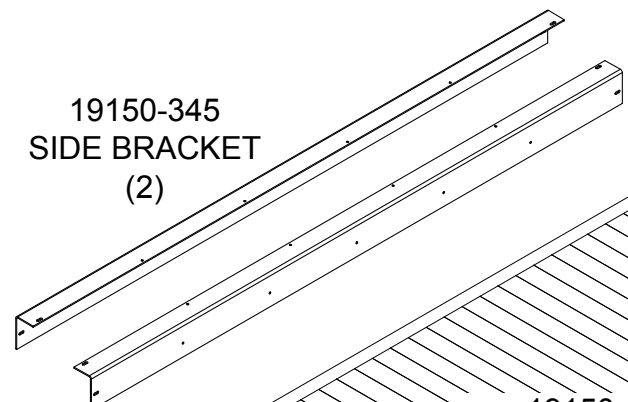

1

2

19140 OPTIONAL RAMP

HW102630
WOOD SCREWS
NO. 10 X 2.50
(8)

19150-347
SIDE BRACKET

HT593230
PHILLIPS TRUSS HEAD SCREWS
10-9 X 2.50
(56)

19150-345
SIDE BRACKET
(2)

19150-346
SIDE BRACKET

TOP PLATFORM
ASSEMBLY

BK030211
HEX KEY 8mm
LONG ARM

3

4

19140 OPTIONAL RAMP