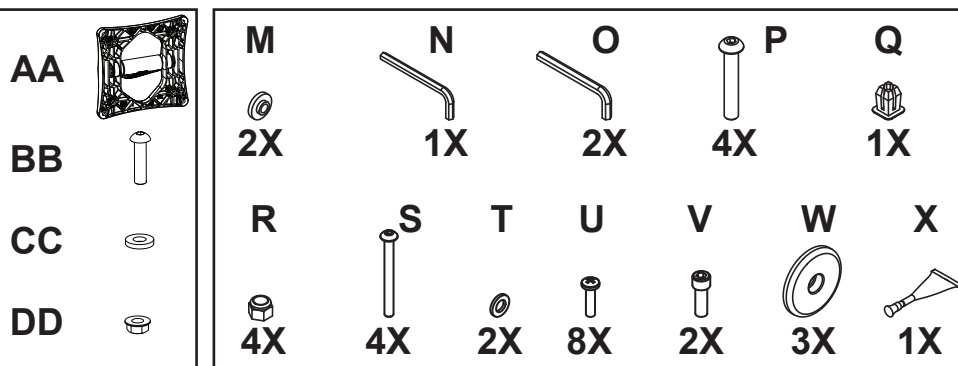

CYBEX®

626AT

1

2

3

4

5

6

7

8

9

LT-24539