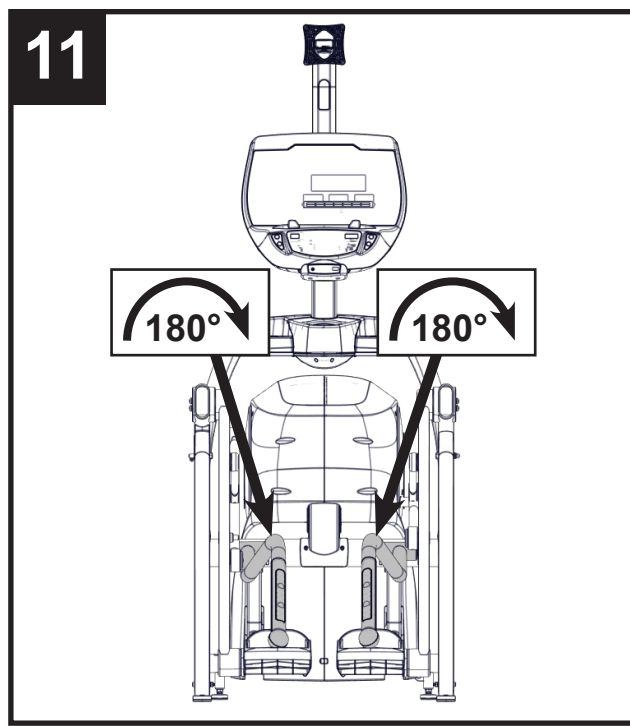

7

8

9

LT-24539

771AT
Netpulse
 cable option