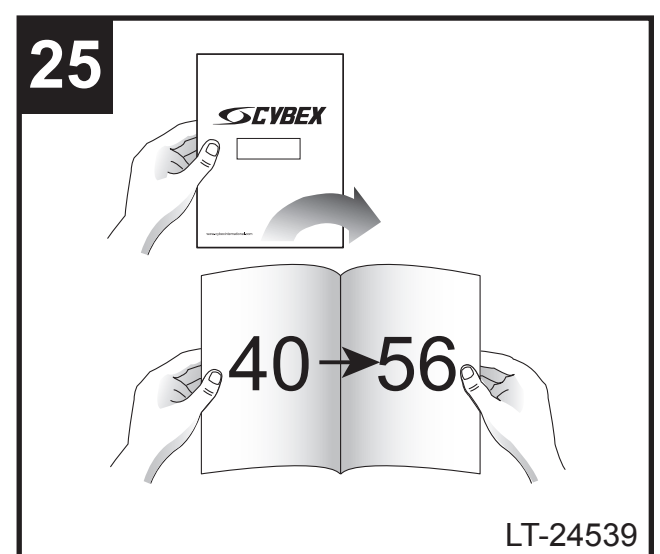

7

8

9

LT-24539

771AT
Netpulse
 cable option