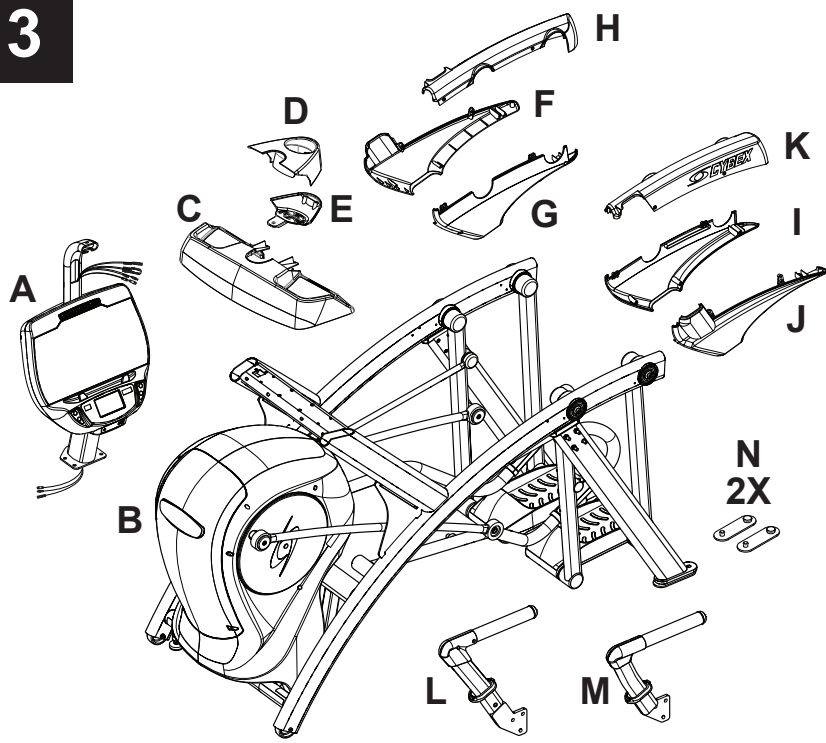

771AT

772AT

Netpulse

cable option (771AT)

1

2

3

CC (2X)